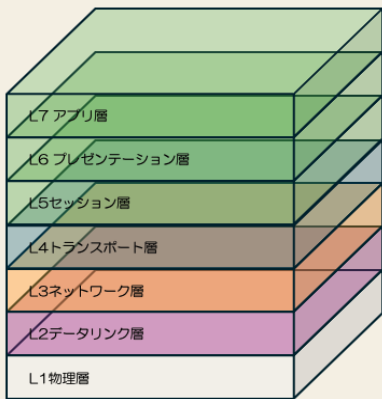

Packet Note

採集日：

採集場所：

Packetのカタチ

どの階層のプロトコルのPacket？

疑問点 (なんだろう？なんでこの値？ぎもんに思ったことをまとめて)

調査結果：(疑問を謎のままにせず、調査してみよう。)